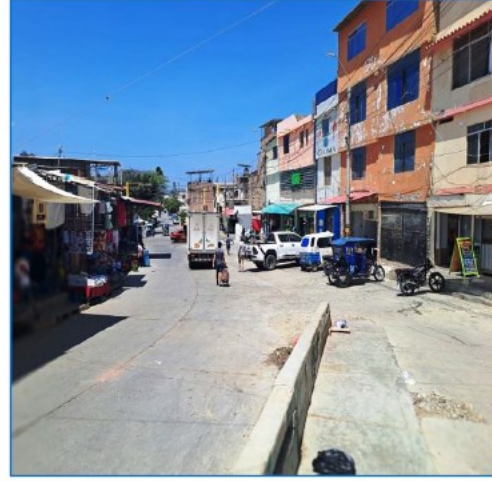

<b>UBICACIÓN</b>	<b>Dirección / Denominación:</b>		Tienda 14 Primer Piso Prolongación Av. San Martín, distrito de Pariñas, provincia de Talara, departamento de Piura.			
	<b>Linderos:</b>	<b>Por el Frente:</b>	Con Prolongación Av. San Martín (Av. H) y mide 4.875 m).	<b>Departamento:</b>	Piura	
		<b>Por la Derecha entrando:</b>	Con Sección N° 14 y mide 11.20 m (Pared medianera)	<b>Provincia:</b>	Talara	
		<b>Por la Izquierda entrando:</b>	Con el Lote 13 y mide 11.20 m.	<b>Distrito:</b>	Pariñas	
		<b>Por el Fondo:</b>	Con Pasaje S/N y mide 4.875 m.	<b>% Participación</b>	13.10%	
	<b>Coordenadas UTM</b>	WGS84	<b>ZONA</b>	17S	<b>Este (X)</b>	-4.5833378423
					<b>Norte (Y)</b>	-81.26798636
Imagen Satelital			Google Earth Pro			
						

VISTA EXTERIOR DEL PREDIO

OTRA VISTA EXTERIOR DEL PREDIO

VISTA DE ACCESOS AL PREDIO

OTRA VISTA DE ACCESOS AL PREDIO